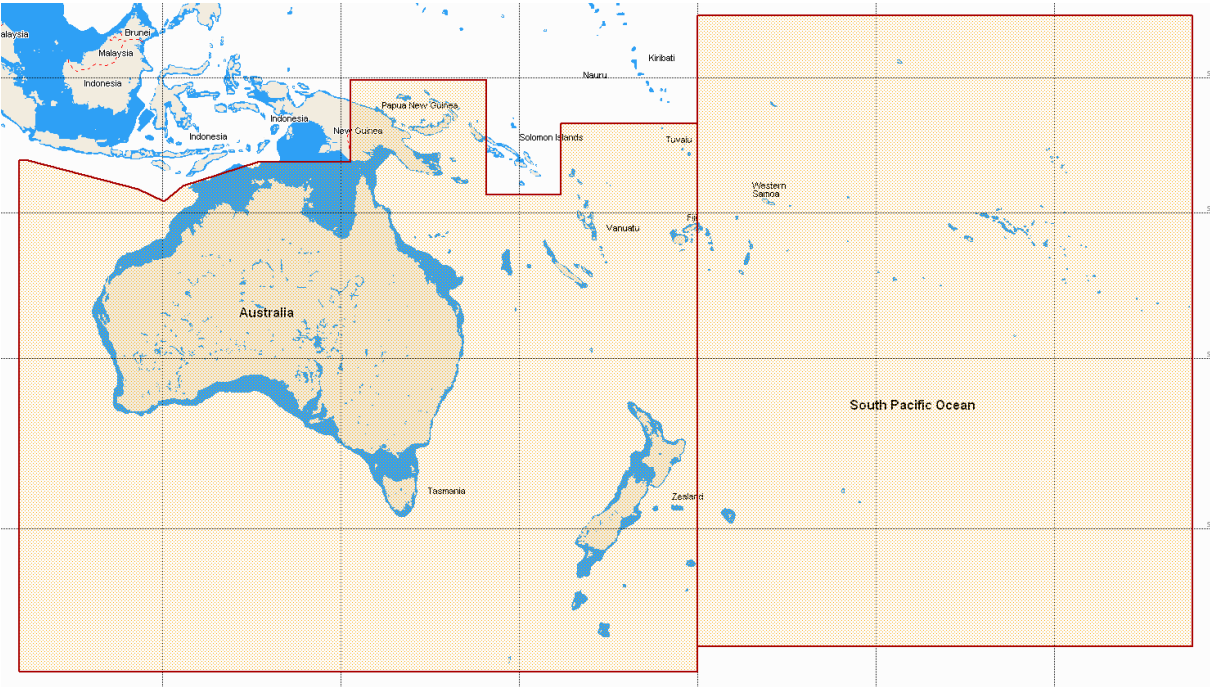

VENDEE GLOBE 2016 – C-MAP CARTOGRAPHY COVERAGE

4 MegaWides (299.17€ excl. VAT / MW) + 1 MegaWide Oceania (407.50€ excl. VAT) + 1 Wide (199.17€ excl. VAT) = **1 803.35€ excl. VAT**

West European Coasts & West Med.(M-EW-M010) - MegaWide: 299.17€ excl. VAT

Red Sea, Arab Gulf & Africa (M-AF-M005) – MegaWide: 299.17€ excl. VAT

AUS-NZ, PNG, VANU, NEW CAL, FIJI, FR POL (M-AU-M007) - MegaWide
Oceania: 407.50€ excl. VAT

Antarctica (M-AF-M003) – MegaWide: 299.17€ excl. VAT

Gulf of Paria to Cape Horn (M-SA-M501) – Wide: 199.17€ excl. VAT

Atl.Coast, Gulf of Mexico & Caribbean(M-NA-M033)– MegaWide:299.17€ excl. VAT