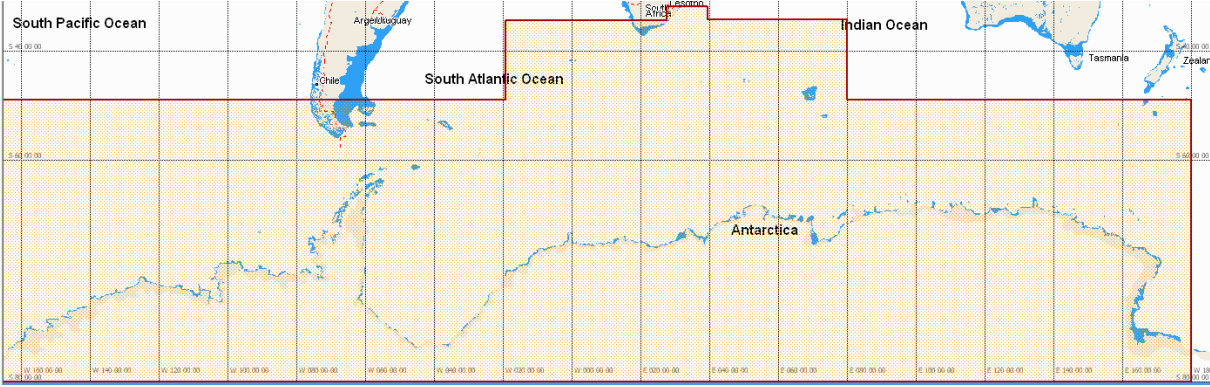

VENDEE GLOBE 2016 – C-MAP CARTOGRAPHY COVERAGE

4 MegaWides (299.17€ excl. VAT / MW) + 1 MegaWide Oceania (407.50€ excl. VAT) + 1 Wide (199.17€ excl. VAT) = **1 803.35€ excl. VAT**

West European Coasts & West Med.(M-EW-M010) - MegaWide: 299.17€ excl. VAT

Red Sea, Arab Gulf & Africa (M-AF-M005) – MegaWide: 299.17€ excl. VAT

AUS-NZ, PNG, VANU, NEW CAL, FIJI, FR POL (M-AU-M007) - MegaWide
Oceania: 407.50€ excl. VAT

Antarctica (M-AF-M003) – MegaWide: 299.17€ excl. VAT

Gulf of Paria to Cape Horn (M-SA-M501) – Wide: 199.17€ excl. VAT

Atl.Coast, Gulf of Mexico & Caribbean(M-NA-M033)– MegaWide:299.17€ excl. VAT